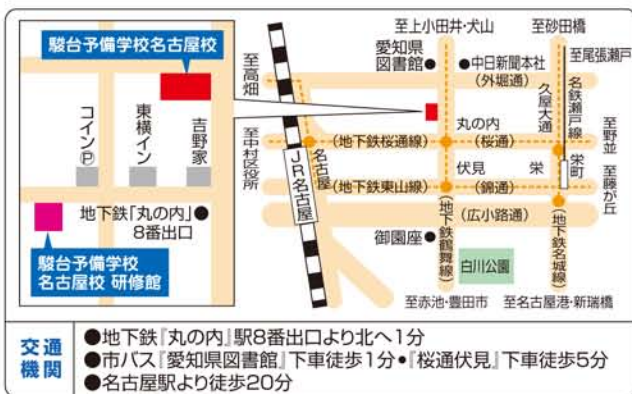

駿台予備学校 名古屋校

〒460-0002 名古屋市中区丸の内1-4-10
TEL.052(204)2311(代)

駿台PCホームページ
<http://www.sundai.ac.jp/yobi/>

携帯ホームページ
<http://www.sundai.ac.jp/ij/>

0120-44-2418

より良い学習環境のために、駿台名古屋校が生まれ変わります。

駿台予備学校名古屋校 リニューアル!!

2011年
3月下旬
予定